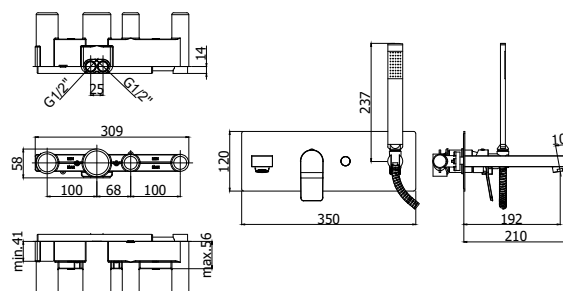

## DESCRIZIONE

Miscelatore incasso vasca/doccia (2 uscite) completo di:

- piastra in acciaio inox 350x120mm
- bocca con aeratore M28x1
- doccia e flessibile

- attacchi 1/2" G

## ART.

**TI 001 . .**  
con deviatore a pulsante

**ZPRO 056 . .**  
Prolunga con deviatore per art. 001

- H20mm